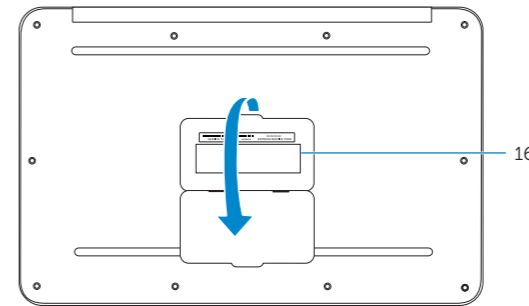

1. Ympäristön valotunnistin
2. Kamera
3. Kameran tilan merkkivalo
4. Digitaaliset mikrofonit (2)
5. Mini DisplayPort
6. USB 3.0 -portti ja PowerShare
7. Akun tilapainike
8. Akun tilamerkkivalot (5)
9. Oikean napsautuksen alue
10. Virran merkkivalo
11. Vasemman napsautuksen alue
12. Kuulokeliitäntä
13. USB 3.0 -portti ja PowerShare
14. Verkkoaitoportti
15. Virtapainike
16. Säädösten mukaisuus- ja huoltomerkitarrat

1. Sensor for omgivelseslys
2. Kamera
3. Statuslys for kamera
4. Digitale mikrofoner (2)
5. Mini DisplayPort
6. USB 3.0-port med PowerShare
7. Batteristatus-knapp
8. Statuslamper for batteri (5)
9. Høyreklikk-område
10. Statuslampe for strøm
11. Venstreklikk-område
12. Hodetelefonport
13. USB 3.0-port med PowerShare
14. Kontakt for strømforsyning
15. Strømknapp
16. Lovpålagte merker og servicemerker

1. Ljussensor
2. Kamera
3. Kamerastatuslampe
4. Digitala mikrofoner (2)
5. Mini DisplayPort
6. USB 3.0-port med PowerShare
7. Batteristatusknapp
8. Batteristatuslampe (5)
9. Område för högerklick
10. Strömstatuslampe
11. Område för vänsterklick
12. Hörlursport
13. USB 3.0-port med PowerShare
14. Nätagadapterport
15. Strömbrytare
16. Reglerings- och servicenummeretiketter