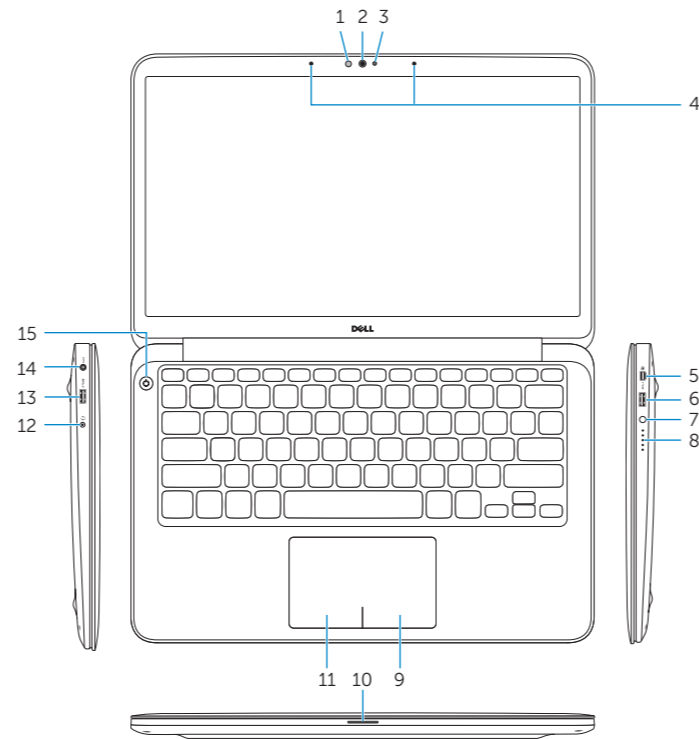

Features

Funkce | Ominaisuudet | Funksjoner | Funktioner

1. Ambient-light sensor
2. Camera
3. Camera-status light
4. Digital microphones (2)
5. Mini DisplayPort
6. USB 3.0 port with PowerShare
7. Battery-status button
8. Battery-status lights (5)
9. Right-click area
10. Power-status light
11. Left-click area
12. Headset port
13. USB 3.0 port with PowerShare
14. Power-adaptor port
15. Power button
16. Regulatory and Service Tag labels