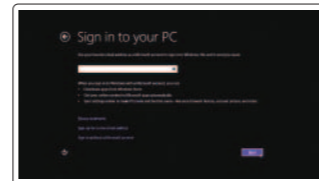

2 Finish Windows setup

Udfør opsætning af Windows | Viimeistele Windowsin asennus
Fullfør oppsett av Windows | Slutför Windows-inställningen

Windows 8

Enable security and updates
Aktivér sikkerhed og opdateringer
Ota suojaus ja päivitykset käyttöön
Aktiver sikkerhet og oppdateringer
Aktivera säkerhet och uppdateringar

Connect to your network
Opret forbindelse til dit netværk
Muodosta yhteys verkkoosi
Koble deg til nettverket ditt
Anslut till ditt nätverk

Sign in to your Microsoft account or create a local account
Log ind på din Microsoft-konto eller opret en lokal konto
Kirjautu Microsoft-tiliisi tai luo paikallinen tili
Logg inn på Microsoft-kontoen din eller opprett en lokal konto
Logga in till ditt Microsoft-konto eller skapa ett lokalt konto