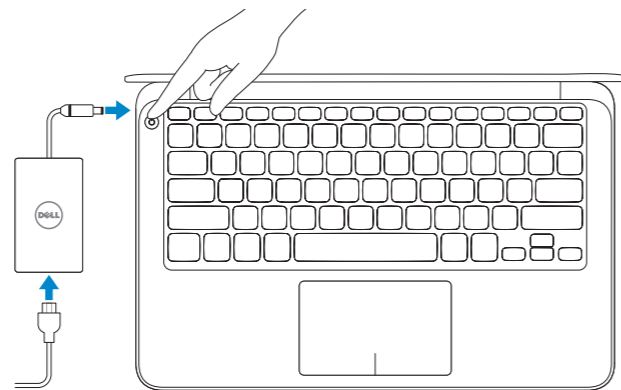

XPS 13

Quick Start Guide

Hurtig startguide
Pikaopas
Hurtigstart
Snabbstartguide

1 Connect the power adapter and press the power button

Tiisluut strömadapteren og tryk på tænd/sluk-knappen
Kytke verkkolaite ja paina virtapainiketta
Slik kobler du til strömadapteren og trykker på strömknappen
Anslut strömadaptern och tryck på strömbrytaren

2 Finish Windows setup

Udfør opsætning af Windows | Viimeistele Windowsin asennus
Fullfør oppsett av Windows | Slutför Windows-inställningen

Windows 8

Enable security and updates
Aktivér sikkerhed og opdateringer
Ota suojaus ja päivitykset käyttöön
Aktiver sikkerhet og oppdateringer
Aktivera säkerhet och uppdateringar